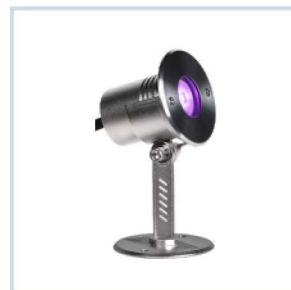

LED UNDERWATER CONCEALED LIGHT (IP68)

HLO-6201 (3W)
Size : Ø68.5x73mm

HLO-6202 (3W) - RGB
Size : Ø68.5x73mm

HLO-6210 (8W)
Size : Ø135x120mm

HLO-6211 (8W) - RGB
Size : Ø135x120mm

HLO-6218 (16W)
Size : Ø180x120mm

HLO-6219 (16W) - RGB
Size : Ø180x120mm

FOUNTAIN LIGHT

HLO-6314 (21W)
Size : Ø149x61.5mm

LED UNDERWATER SURFACE LIGHT (IP68)

HLO-6501 (3W)
Size : Ø68.5x132mm

HLO-6502 (3W) - RGB
Size : Ø68.5x132mm

HLO-6505 (6W)
Size : Ø113x165mm

HLO-6506 (14W)
Size : Ø153x235mm

LH

HLO-6507 (3W)
Size : Ø85x25mm

HLO-6508 (12W)
Size : Ø115x32mm

LH

HLO-6509 (9W)
Size : Ø297x67mm

LED LANDSCAPE PATH LIGHT (IP65)

HLO-6801 (1W)
Size : Ø43x53mm

HLO-6802 (1W)
Size : Ø38x32mm

HLO-6803 (3W)
Size : Ø60x29mm

HLO-6805 (3W)
Size : Ø56x65mm

HLO-6806 (3W)
Size : Ø80x40mm

HLO-6807 (3W)
Size : Ø105x88mm

HLO-6808 (6W)
Size : Ø150x80mm

HLO-6809 (9W)
Size : Ø108x83mm