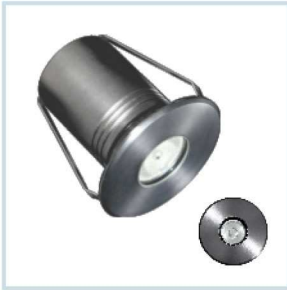

LED UNDERWATER CONCEALED LIGHT (IP68)

HLO-6201 (3W)
Size : Ø68.5x73mm

HLO-6202 (3W) - RGB
Size : Ø68.5x73mm

HLO-6210 (8W)
Size : Ø135x120mm

HLO-6211 (8W) - RGB
Size : Ø135x120mm

HLO-6218 (16W)
Size : Ø180x120mm

HLO-6219 (16W) - RGB
Size : Ø180x120mm

FOUNTAIN LIGHT

HLO-6314 (21W)
Size : Ø149x61.5mm

LED UNDERWATER SURFACE LIGHT (IP68)

HLO-6501 (3W)
Size : Ø68.5x132mm

HLO-6502 (3W) - RGB
Size : Ø68.5x132mm

HLO-6505 (6W)
Size : Ø113x165mm

HLO-6506 (14W)
Size : Ø153x235mm

LH

HLO-6507 (3W)
Size : Ø85x25mm

HLO-6508 (12W)
Size : Ø115x32mm

LH

HLO-6509 (9W)
Size : Ø297x67mm

LED LANDSCAPE PATH LIGHT (IP65)

HLO-6801 (1W)
Size : Ø43x53mm