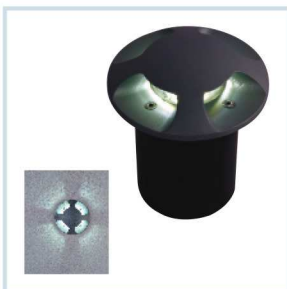

HLO-6802 (1W)
Size : Ø38x32mm

HLO-6803 (3W)
Size : Ø60x29mm

HLO-6805 (3W)
Size : Ø56x65mm

HLO-6806 (3W)
Size : Ø80x40mm

HLO-6807 (3W)
Size : Ø105x88mm

HLO-6808 (6W)
Size : Ø150x80mm

HLO-6809 (9W)
Size : Ø108x83mm

HLO-6815 (7W)
Size : Ø90x65mm

HLO-6817 (12W)
Size : Ø90x95mm

NEW

HLO-6851 (3W)
Size : Ø120x150mm

HLO-6852 (3W)
Size : Ø120x150mm

HLO-6854 (3W)
Size : Ø120x150mm

HLO-6871 (15W)
Size : Ø153x170mm

HLO-6881 (3W)
Size : 70x170x74mm